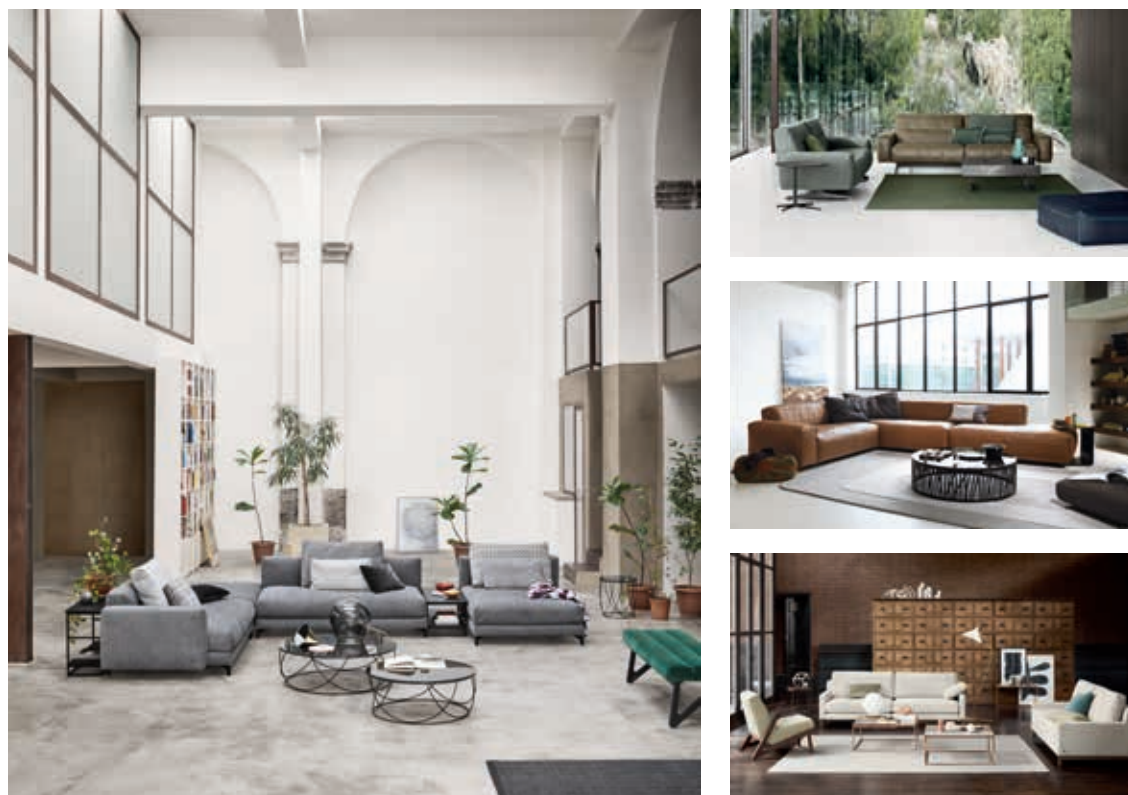

Rolf Benz хроника событий

DESIGN “MADE IN GERMANY”.

Создано с особым умением. И со страстью.

Дизайн, мода и архитектура всегда ориентируются на дух общества и реагируют на непрерывно меняющиеся потребности и желания людей. Rolf Benz знал это всегда. Со страстью, новаторством и компетентностью бренду удается на протяжении более полувека соответствовать пульсу времени, соединять творчество и инновации, создавая тем самым современный и одновременно классический дизайн. Ведь качество и дизайн “made in Germany” означает Rolf Benz как единое целое, так и каждый отдельный предмет мебели: от стула до дивана.

Создан для жизни. И для вечности.

Личность и индивидуальность являются важными ценностями. И сегодня более чем когда-либо. Также и в теме «дизайн»: ведь мебель должна годиться не только для личных потребностей здесь и сейчас: она должна подходить самой жизни, как бы она не менялась. Соответственно, гибкость является одним из краеугольных камней современного дизайна, что и доказывают новейшие творения из дома Rolf Benz.

Комфортная модель Rolf Benz Nuvola, благодаря своим свободностоящим и соединяемым элементам, позволяет гибко структурировать пространство и делать его в высокой степени личным. Rolf Benz 50 – созданная в духе иконы стиля модели Addiform – характеризуется максимальной индивидуализацией возможностей, начиная с примерно 200 тканей и 100 кож, заканчивая чрезвычайно разнообразием конфигураций. Также Rolf Benz Mio: его отдельные модульные элементы можно комбинировать по своему усмотрению и создавать роскошный, элегантный и чувственный дизайн. Вдохновленная японским искусством оригами модель кресла Rolf Benz 580 является оптической точкой притяжения из-за своей непревзойденной характерной формы.

Выдающийся интерьер.

Rolf Benz давно стал значительной международной величиной. В последние годы бренд был неоднократно номинирован на высоко ранжированные премии и удостоен многочисленных наград, таких как „German Design Award“ и „Interior Innovation Award“ и „Iconic Award“.